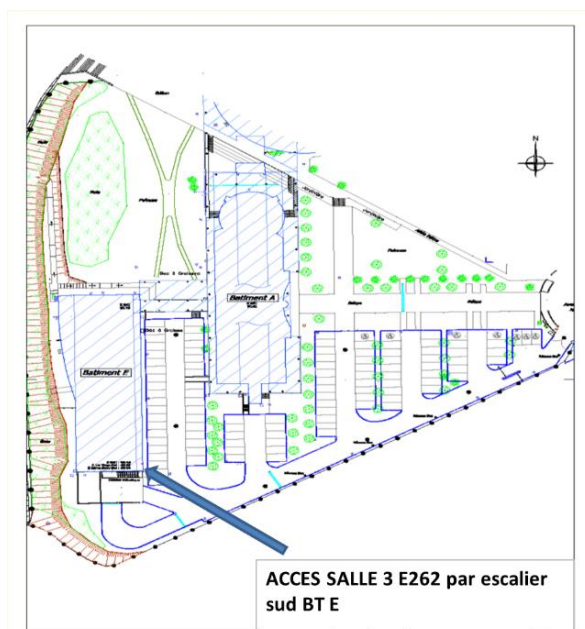

Organisation des examens

Semestre 1 session initiale

Janvier 2021

Compte-tenu des consignes ministérielles et locales actuelles, les examens du semestre 1 session initiale sont prévus en présentiel. Tous les étudiants ont reçu une convocation individuelle leur indiquant leur salle d'examen et l'accès à rejoindre.

En effet, 4 salles d'examen ont été prévues avec 4 accès différents

Les étudiants devront se présenter 30 min avant le début de l'épreuve à l'entrée indiquée.

Tous les gestes barrières doivent être maintenus et renforcés (gel hydroalcoolique à l'entrée des salles, sens de circulation spécifique...). Il y aura possibilité de se restaurer dans des salles.